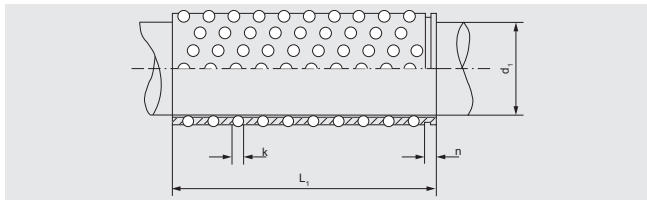

KUGELKÄFIG

Artikel-Nr.: 1231.d₁.L₁

Hinweis:

Käfig: Messing / Kugeln: Stahl gehärtet nach DIN 5401

Bestellbeispiel: d₁ = 20, L₁ = 71 – 1231.020.071

SICHERUNGSRING NACH DIN 471

Artikel-Nr.: 1232.d₁

Bestellbeispiel: d₁ = 12 1232.012

d ₁	10	11	12	15	16	19
d ₂	13 x 1	14 x 1	15 x 1	20 x 1,2	21 x 1,2	24 x 1,2

d ₁	20	24	25	30	32	38
d ₂	25 x 1,2	29 x 1,5	30 x 1,5	38 x 1,75	40 x 1,75	46 x 1,75

d ₁	40	48	50	60	63	80
d ₂	48 x 1,75	56 x 2	58 x 2	68 x 2,5	70 x 2,5	90 x 3