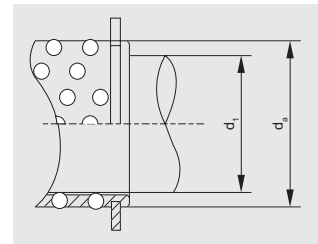

KUGELKÄFIG

Artikel-Nr.: 1231.d₁.L₁

Hinweis:

Käfig: Messing / Kugeln: Stahl gehärtet nach DIN 5401

Bestellbeispiel: d₁ = 20, L₁ = 71 – 1231.020.071

SICHERUNGSRING NACH DIN 471

Artikel-Nr.: 1232.d₁

Bestellbeispiel: d₁ = 12 1232.012

d ₁	10	11	12	15	16	19
d ₂	13 x 1	14 x 1	15 x 1	20 x 1,2	21 x 1,2	24 x 1,2

d ₁	20	24	25	30	32	38
d ₂	25 x 1,2	29 x 1,5	30 x 1,5	38 x 1,75	40 x 1,75	46 x 1,75

d ₁	40	48	50	60	63	80
d ₂	48 x 1,75	56 x 2	58 x 2	68 x 2,5	70 x 2,5	90 x 3