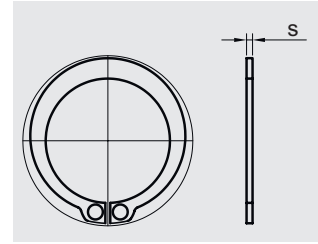

KUGELKÄFIG

Artikel-Nr.: 1231.d₁.L₁

Hinweis:

Käfig: Messing / Kugeln: Stahl gehärtet nach DIN 5401

Bestellbeispiel: d₁ = 20, L₁ = 71 – 1231.020.071

SICHERUNGSRING NACH DIN 471

Artikel-Nr.: 1232.d₁

Bestellbeispiel: d₁ = 12 1232.012

d ₁	10	11	12	15	16	19
d ₂	13 x 1	14 x 1	15 x 1	20 x 1,2	21 x 1,2	24 x 1,2

d ₁	20	24	25	30	32	38
d ₂	25 x 1,2	29 x 1,5	30 x 1,5	38 x 1,75	40 x 1,75	46 x 1,75

d ₁	40	48	50	60	63	80
d ₂	48 x 1,75	56 x 2	58 x 2	68 x 2,5	70 x 2,5	90 x 3