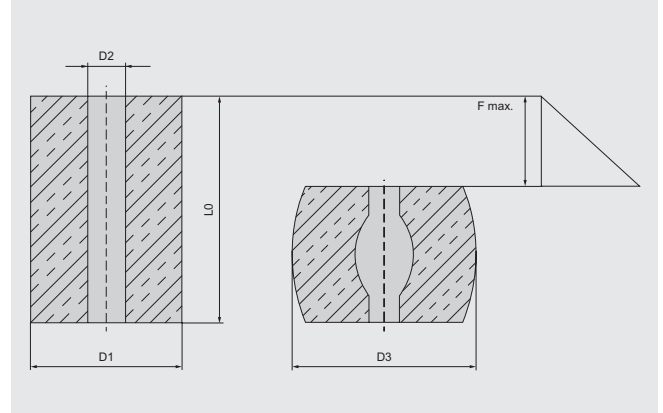

POLYURETHAN-FEDER 95 SHORE A, ROT

Artikel-Nr.: 513.D1.L0

Artikel-Nr.:	D1	L0	D2	D3	F max.	F max. (N)
513.016.012	16	12,5	6,5	21	3,1	2000
513.016.016	16	16	6,5	21	4	1920
513.016.020	16	20	6,5	21	5	1900
513.016.025	16	25	6,5	21	6,2	1870
513.020.016	20	16	8,5	26	4	3050
513.020.020	20	20	8,5	26	5	3000
513.020.025	20	25	8,5	26	6,2	2980
513.020.032	20	32	8,5	26	8	2950
513.025.020	25	20	10,5	32	5	5100
513.025.025	25	25	10,5	32	6,2	5080
513.025.032	25	32	10,5	32	8	5020
513.025.040	25	40	10,5	32	10	5000
513.032.032	32	32	13,5	42	8	7600
513.032.040	32	40	13,5	42	10	7500
513.032.050	32	50	13,5	42	12	7480
513.032.063	32	63	13,5	42	15,7	7450
513.040.032	40	32	13,5	52	8	13000
513.040.040	40	40	13,5	52	10	12700
513.040.050	40	50	13,5	52	12,5	12500
513.040.063	40	63	13,5	52	15,7	12450
513.040.080	40	80	13,5	52	20	12430
513.050.032	50	32	17	65	8	21000
513.050.040	50	40	17	65	10	20100
513.050.050	50	50	17	65	12,5	19600
513.050.063	50	63	17	65	15,7	19200
513.050.080	50	80	17	65	20	19100
513.050.100	50	100	17	65	25	19050
513.063.032	63	32	17	81	8	37000
513.063.040	63	40	17	81	10	35900
513.063.050	63	50	17	81	12,5	34000
513.063.063	63	63	17	81	15,7	33000
513.063.080	63	80	17	81	20	32000
513.063.100	63	100	17	81	25	31800
513.063.125	63	125	17	81	31,2	31600
513.080.032	80	32	21	104	8	62500
513.080.040	80	40	21	104	10	59000
513.080.050	80	50	21	104	12,5	58000
513.080.063	80	63	21	104	15,7	55000
513.080.080	80	80	21	104	20	54000
513.080.100	80	100	21	104	25	53000
513.080.125	80	125	21	104	31,2	52000
513.100.032	100	32	21	130	8	110000
513.100.040	100	40	21	130	10	102500
513.100.050	100	50	21	130	12,5	9500
513.100.063	100	63	21	130	15,7	9200
513.100.080	100	80	21	130	20	8900
513.100.100	100	100	21	130	25	8700
513.100.125	100	125	21	130	31,2	8600
513.125.032	125	32	27	160	8	178000
513.125.040	125	40	27	160	10	168000
513.125.050	125	50	27	160	12,5	157000
513.125.063	125	63	27	160	15,7	150000
513.125.080	125	80	27	160	20	142000
513.125.100	125	100	27	160	25	135000
513.125.125	125	125	27	160	31,2	133000
513.125.160	125	160	27	160	40	130000