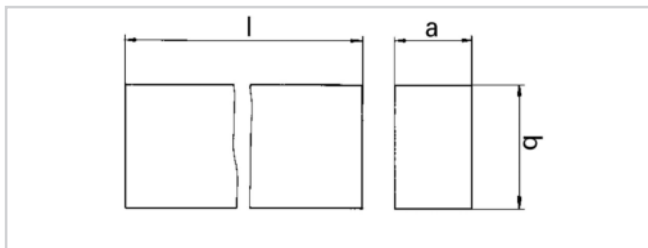

### Ausführung:

Urethan ist in drei Shore-A-Härten lieferbar:

- .5.=80 Shore A = grün
- .6.=90 Shore A = gelb
- .7.=95 Shore A = rot

**Bestellbeispiel:** 90 Shore A, a = 10, b = 10, l = 1000  
534.6.010.010.1000

### Ausführung:

Urethan ist in drei Shore-A-Härten lieferbar:

- .5.=80 Shore A = grün
- .6.=90 Shore A = gelb
- .7.=95 Shore A = rot

**Bestellbeispiel:** 80 Shore A = 5, s = 10, a = 250, b = 50  
533.5.001.0250.0250