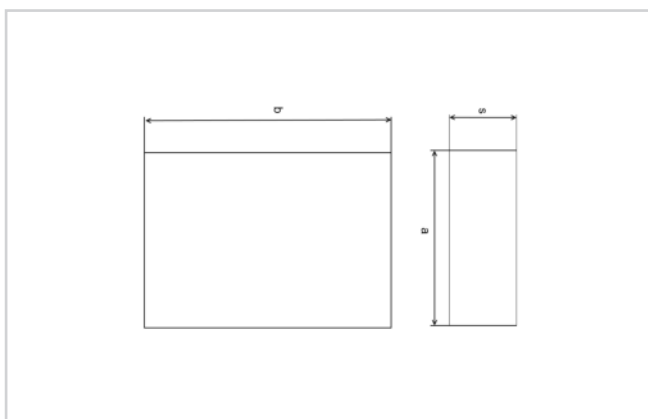

### Ausführung:

Urethan ist in drei Shore-A-Härten lieferbar:

- .5.=80 Shore A = grün
- .6.=90 Shore A = gelb
- .7.=95 Shore A = rot

**Bestellbeispiel:** 90 Shore A, a = 10, b = 10, l = 1000  
534.6.010.010.1000

### Ausführung:

Urethan ist in drei Shore-A-Härten lieferbar:

- .5.=80 Shore A = grün
- .6.=90 Shore A = gelb
- .7.=95 Shore A = rot

**Bestellbeispiel:** 80 Shore A = 5, s = 10, a = 250, b = 50  
533.5.001.0250.0250