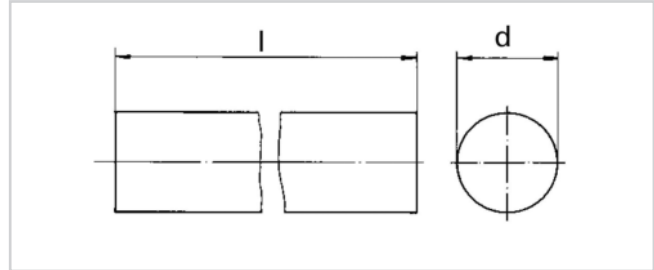

POLYURETHAN-RUNDSTAB

Artikel-Nr.: 531.Shore A.d

Ausführung:

Urethan ist in drei Shore-A-Härten lieferbar:

.5.=80 Shore A = grün

.6.=90 Shore A = gelb

.7.=95 Shore A = rot

Bestellbeispiel: 90 Shore A d =16

Artikel-Nr.: 532.Shore A.D

Ausführung:

Urethan ist in drei Shore-A-Härten lieferbar:

.5.=80 Shore A = grün

.6.=90 Shore A = gelb

.7.=95 Shore A = rot

Bestellbeispiel: 90 Shore A D =16

532.6.016