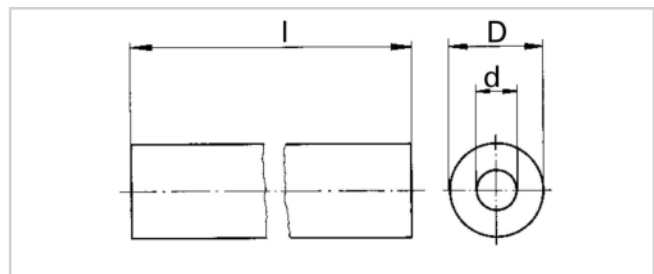

POLYURETHAN-RUNDSTAB

Artikel-Nr.: 531.Shore A.d

Ausführung:

Urethan ist in drei Shore-A-Härten lieferbar:

.5.=80 Shore A = grün

.6.=90 Shore A = gelb

.7.=95 Shore A = rot

Bestellbeispiel: 90 Shore A d =16

531.6.016

d	l	340	500
2		•	
3		•	
4		•	
5		•	
6		•	
7		•	
8		•	
10		•	
12		•	
16		•	
20		•	
25		•	
32			•
40			•
50			•
63			•
80			•
100			•
125			•
140			•
150			•
160			•
180			•
200			•

POLYURETHAN-HOHLRUNDSTAB

Artikel-Nr.: 532.Shore A.D

Ausführung:

Urethan ist in drei Shore-A-Härten lieferbar:

.5.=80 Shore A = grün

.6.=90 Shore A = gelb

.7.=95 Shore A = rot

Bestellbeispiel: 90 Shore A D =16

532.6.016

D	d	l	340	500
16	6,5		•	
20	8,5		•	
25	10,5		•	
32	13,5			•
40	13,5			•
50	17			•
63	17			•
80	21			•
100	21			•
125	27			•
140	50			•
150	50			•
160	50			•
180	50			•
200	50			•