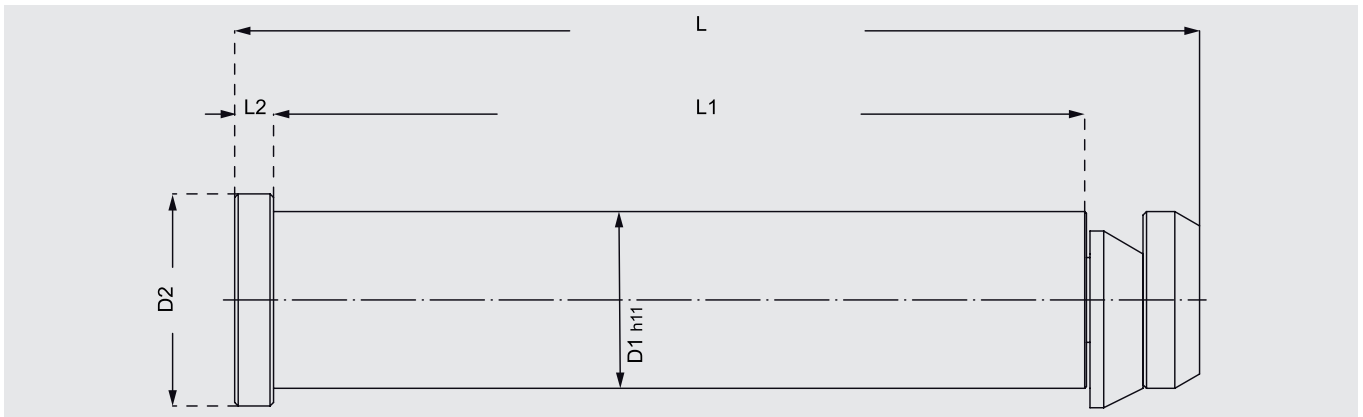

## TRAGBOLZEN FÜR TRAGWANGE, NACH BMW-NORM

Artikel-Nr.: 7221.1.xxx

Artikel-Nr.:	Max. Last kg	D <sub>1</sub>	D <sub>2</sub>	L	L <sub>1</sub>	L <sub>2</sub>
7221.1.032	3200	30	40	158	129	10
7221.1.042	4500	40	50	187	155	10
7221.1.052	8000	50	60	220	180	11
7221.1.062	10000	60	70	246	205	11
7221.1.082	18000	80	90	305	255	12